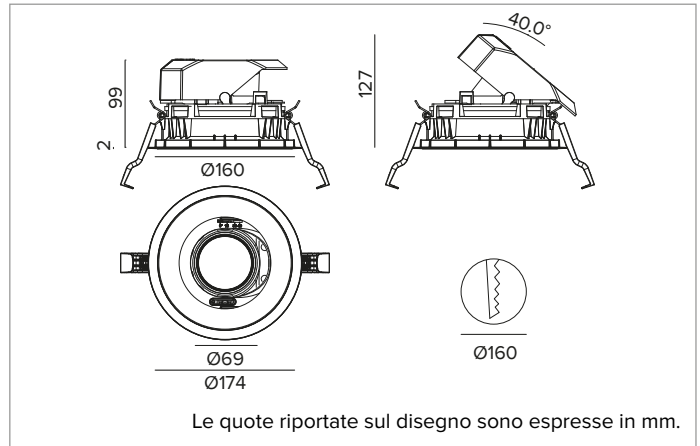

1T8635EL | CTEVO ARCHITECTURAL 160

Proiettore da incasso orientabile a LED in versione trim

	2700K	H(m)	D(m)	Emax(lx)		
	Ra90			33°		
	Fixture Power	34W	1	0.59	8568	
	Source Flux	3943lm	2	1.18	2142	
	Fixture Flux	2906lm	3	1.77	952	
	Efficacy	85lm/W	4	2.36	536	
TS1278	I _{max} =2173cd/klm	I _{max}	8568cd	5	2.95	343

CCT nominale: 2700K

Durata utile (L80/B10): >50000h tq +25°C

CARATTERISTICHE ILLUMINOTECNICHE

FL - ottica di precisione con anello cut off in silicone nero. Versione con riflettore a sfaccettature convesse in alluminio anodizzato speculare e filtro olografico diffondente. UGR<19 (EN 12464-1).

Corpo e dissipatore in pressofusione di alluminio verniciato di colore nero. Cover di colore nero. Orientabilità del corpo ottico fino a 40° sul piano verticale, con blocco meccanico del puntamento e scala graduata, e orientabilità di 358° sul piano orizzontale. Versione trim con anello integrato nero.