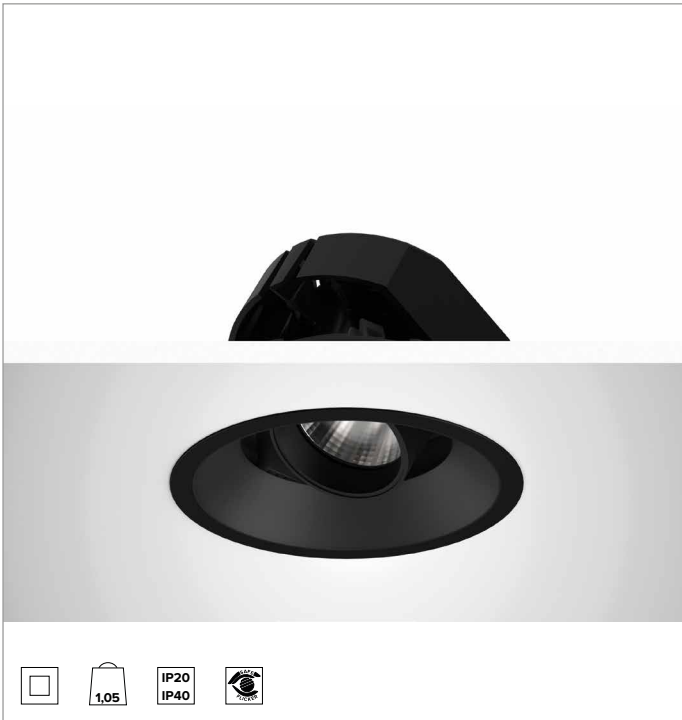

1T8635EL | CTEVO ARCHITECTURAL 160

Proiettore da incasso orientabile a LED in versione trim

	2700K	H(m)	D(m)	Emax(lx)		
	Ra90			33°		
	Fixture Power	34W	1	0.59	8568	
	Source Flux	3943lm	2	1.18	2142	
	Fixture Flux	2906lm	3	1.77	952	
	Efficacy	85lm/W	4	2.36	536	
TS1278	I _{max} =2173cd/klm	I _{max}	8568cd	5	2.95	343

CCT nominale: 2700K

Durata utile (L80/B10): >50000h tq +25°C

CARATTERISTICHE ILLUMINOTECNICHE

FL - ottica di precisione con anello cut off in silicone nero. Versione con riflettore a sfaccettature convesse in alluminio anodizzato speculare e filtro olografico diffondente. UGR<19 (EN 12464-1).

Corpo e dissipatore in pressofusione di alluminio verniciato di colore nero. Cover di colore nero. Orientabilità del corpo ottico fino a 40° sul piano verticale, con blocco meccanico del puntamento e scala graduata, e orientabilità di 358° sul piano orizzontale. Versione trim con anello integrato nero.

Colore e finitura: Nero profondo

Peso: 1,05Kg

Versione: TRIM

Grado di protezione: IP20 per la parte incassata

Grado di protezione: IP40 per la parte in vista

CARATTERISTICHE ELETTRICHE

Driver integrato elettronico ON-OFF.